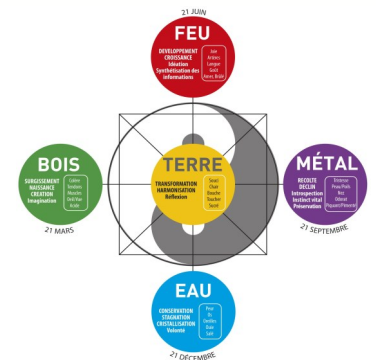

Postnatal, dents et méridiens primaires

5 énergies circulantes

12 Méridiens Primaires, dent/points puits : relancer le potentiel énergétique.

avec les huiles soin aromatique **AROMAFRÉQUENCE** Elément.

Posture : relation Dent, Méridiens Primaires et Tendino-musculaire

5 piliers, cavités osseuses et soins dentaires : équilibre des ATM, bruxisme...

Remise de documents : cahier de cours

Synthèse protocole Bioénergétique dentaire

Cohérence vibratoire entre les dents permanentes et les 12 Méridiens Primaires

Évolutions Bioénergétique Aromatique application dentaire

D. Debar et D^r M. Arteil à partir des travaux des D^r R. Voll et J.-P. Paulet

Inscription Bioénergétique Dentaire - vendredi 22 et samedi 23 septembre

Le Sol, reçoit les Souffles du Ciel, et sous leur impulsion, donne forme à la vie en chaque être.

L'Homme entre les deux, subit les influences du Ciel et du Sol.

L'état de santé de la personne découle de son harmonie avec le monde subtil métaphysique et de sa capacité d'adaptation aux contextes climatiques (météorologiques, émotionnels). **Tout traitement doit aller jusqu'au plan métaphysique : le plan des Ben Shen.** Ce chemin amène la personne à effectuer une transformation personnelle.