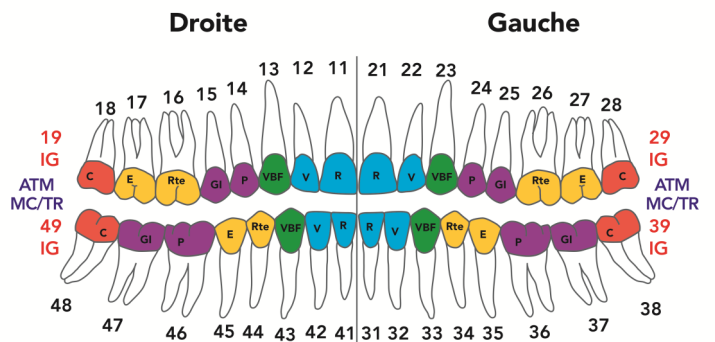

8 Méridiens Extraordinaires,

génétique humaine et correspondance dentaire.

Information points clés/dent libérer les mémoires physiques/émotionnelles/**AROMAFRÉQUENCE** Générateur.

Dents lactéales, cohérence avec les 5 Eléments

Postnatal, dents et méridiens primaires

5 énergies circulantes

12 Méridiens Primaires, dent/points puits : relancer le potentiel énergétique.

avec les huiles soin aromatique **AROMAFRÉQUENCE** Elément.

Posture : relation Dent, Méridiens Primaires et Tendino-musculaire

5 piliers, cavités osseuses et soins dentaires : équilibre des ATM, bruxisme...

Remise de documents : cahier de cours

Synthèse protocole Bioénergétique dentaire

Cohérence vibratoire entre les dents permanentes et les 12 Méridiens Primaires